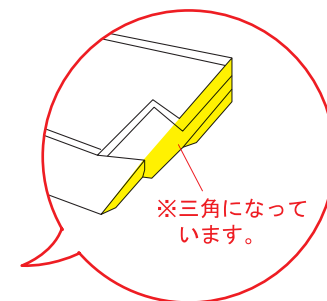

地震対策用品

■ シンドー 5 (FIVE) 日本製国産品

地震対策用品の中で一番普及している、家具の下部前側に差し込んで転倒を防ぐ三角板版です。30cm 巾の 2 本入と 3 本入がありますので、組み合わせてご使用いただけます。

- ・ 90cm 巾の家具には 3 本入を 1 セット
 - ・ 120cm 巾の家具には 2 本入を 2 セット
 - ・ 150cm 巾の家具には 2 本入と 3 本入を各 1 セット
 - ・ 180cm 巾の家具には 3 本入を 2 セット
- 上記のように対応できます。連結パーツが付いている商品です。

[使用イメージ]
※壁にぴったりさせてください。

2本入

[入数]
底辺部分用 2 本入
(連結リボン 2 個付 × 1 シート)

3本入

[入数]
底辺部分用 3 本入
(連結リボン 2 個付 × 2 シート)