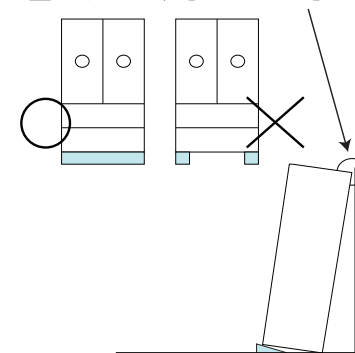

地震対策用品

■ シンドー 5 (FIVE) 日本製国産品

地震対策用品の中で一番普及している、家具の下部前側に差し込んで転倒を防ぐ三角板版です。30cm 巾の 2 本入と 3 本入がありますので、組み合わせてご使用いただけます。

- ・ 90cm 巾の家具には 3 本入を 1 セット
 - ・ 120cm 巾の家具には 2 本入を 2 セット
 - ・ 150cm 巾の家具には 2 本入と 3 本入を各 1 セット
 - ・ 180cm 巾の家具には 3 本入を 2 セット
- 上記のように対応できます。連結パーツが付いている商品です。

[使用イメージ]
※壁にぴったりさせてください。

2本入

[入数]
底辺部分用 2 本入
(連結リボン 2 個付 × 1 シート)

3本入

[入数]
底辺部分用 3 本入
(連結リボン 2 個付 × 2 シート)